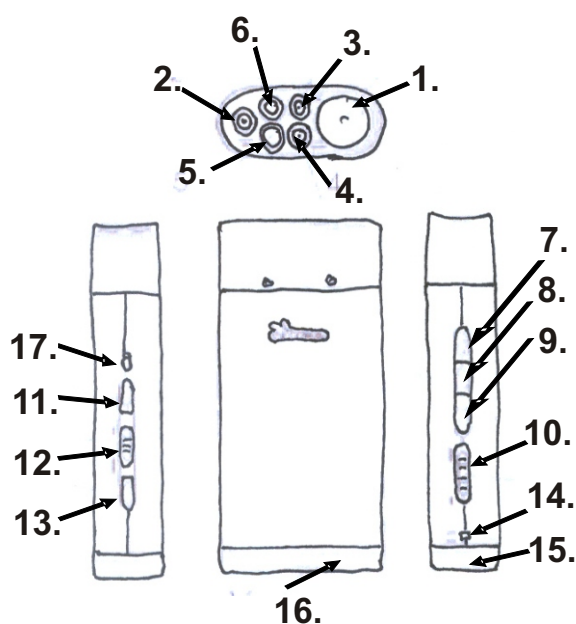

# Power-Baby

A Power Baby elsődleges funkciója különféle mobil eszközök akkumulátorának feltöltése. Alkamas mobil telefonok, digitális kamerák, PDA-k, iPod-ok, PSP konzolok, MP3 és MP4 készülékek, stb. esetében.

Az eszközbe beépítettek még: egy erős fényű lámpát, lézer pointert (500 m-ig), UV pénzvizsgáló fényt, energiaszint kijelzőt, iránytűt és töltés jelzőt is.

## A készülék részei:

- 1.: Erős fényű lámpa
- 2.: 5,3 V töltő foglalat digitális kamera, MP3, MP4, PDA, iPod, PSP, Bluetooth és egyéb digitális eszköz számára
3. Öntöltő foglalat
4. 4,2 V töltő foglalat digitális kamera, MP3, MP4 számára
5. Lézer pointer (500 m-ig)
6. UV pénzvizsgáló fény
7. Lámpa kapcsoló gomb
8. Lézer pointer kapcsoló gomb
9. UV pénzvizsgáló kapcsoló gomb
10. Főkapcsoló gomb (Be/Ki)
11. Energia ellenőrző gomb
12. Cserélhető toldalék kapcsoló gombja
13. A cserélhető toldalék kontroll gombja
14. A cserélhető toldalék rögzítő gombja
15. Cserélhető toldalék port
16. Iránytű
17. Energia szint kijelző ablak