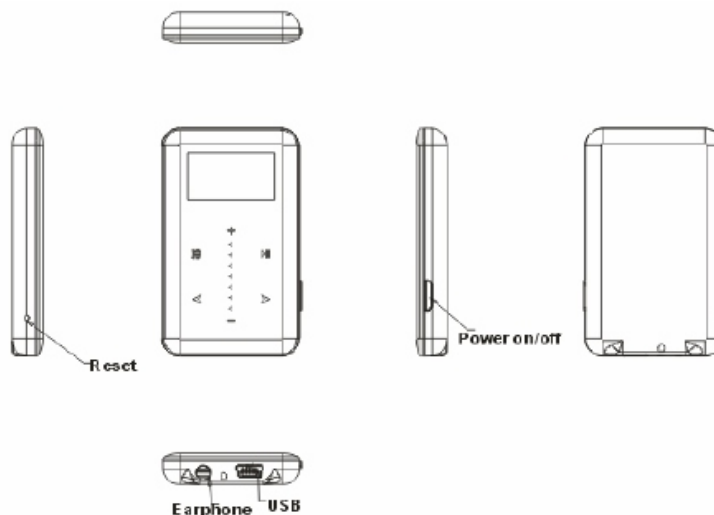

W900 MP3 lejátszó

A digitális zene élvezete

Specifikáció

- Típus: W900
- Memória: beépített 1G/2G/4G/8G nagy sebességű Flash memória (opcionálisan)
- Felvételi formátum: WAV
- Bitsebesség: 8 Kbps-384 Kbps (MP3), 5 Kbps-192 Kbps (WMA)
- Képernyő: 1,0" TFT (Type), 128 x 64 (Pixel)
- Tápellátás: Nagy energiájú lithium polymer akkumulátor
- FM frekvencia: 76 MHz-108 MHz
- Méret: 60 mm hosszú, 36 mm széles, 8,1 mm mély