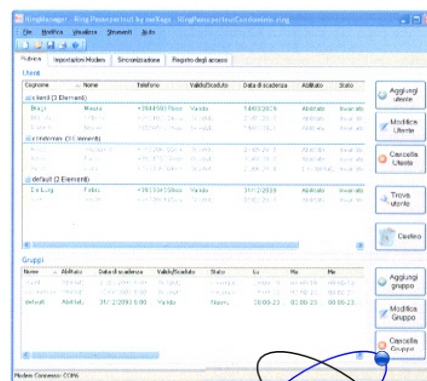

A **Ring Passepartout** rendkívül praktikus és egyszerű. Bármilyen automata beléptető rendszerbe integrálható (távírányítós, billentyűs, RFID). Könnyen telepíthető.

A **Ring Passepartout** nagyon biztonságos megoldás. A belépés csak a jogosult személyek számára lehetséges. Nagyobb biztonságot nyújt a távirányítós vagy RFID technikáknál. A belépési engedélyek kezelése idő tartományokon alapszik (a hetek napjai és az év hónapjai). Az utolsó 30 nap belépéseit regisztrálja. Egy sms-sel minden belépés távolról blokkolható. Jelszó védelem is programozható.

A **Ring Passepartout** gazdaságosan működik. A "nem fogadott" hívás nem jelent költséget a hívó számára. Egy ilyen eszközzel akár 2000 db távirányító is megspórolható, miközben 10 különböző kaput figyelhet egyszerre a rendszer!

A **Csengetés kezelő szoftver** számítógép segítségével programozható.

- Felhasználót hozzáadni, módosítani vagy törölni egy gombnyomással lehetséges*.
- A felhasználók csoportosíthatóak belépési jogosultsági szintek alapján.
- Képernyőn megjeleníthető vagy ki is nyomtatható a belépők listája.

*Miután végrehajtotta a módosításokat a pc-jén kapcsolódjon a Ring Passepartout-hoz és szinkronizálja az adatokat!